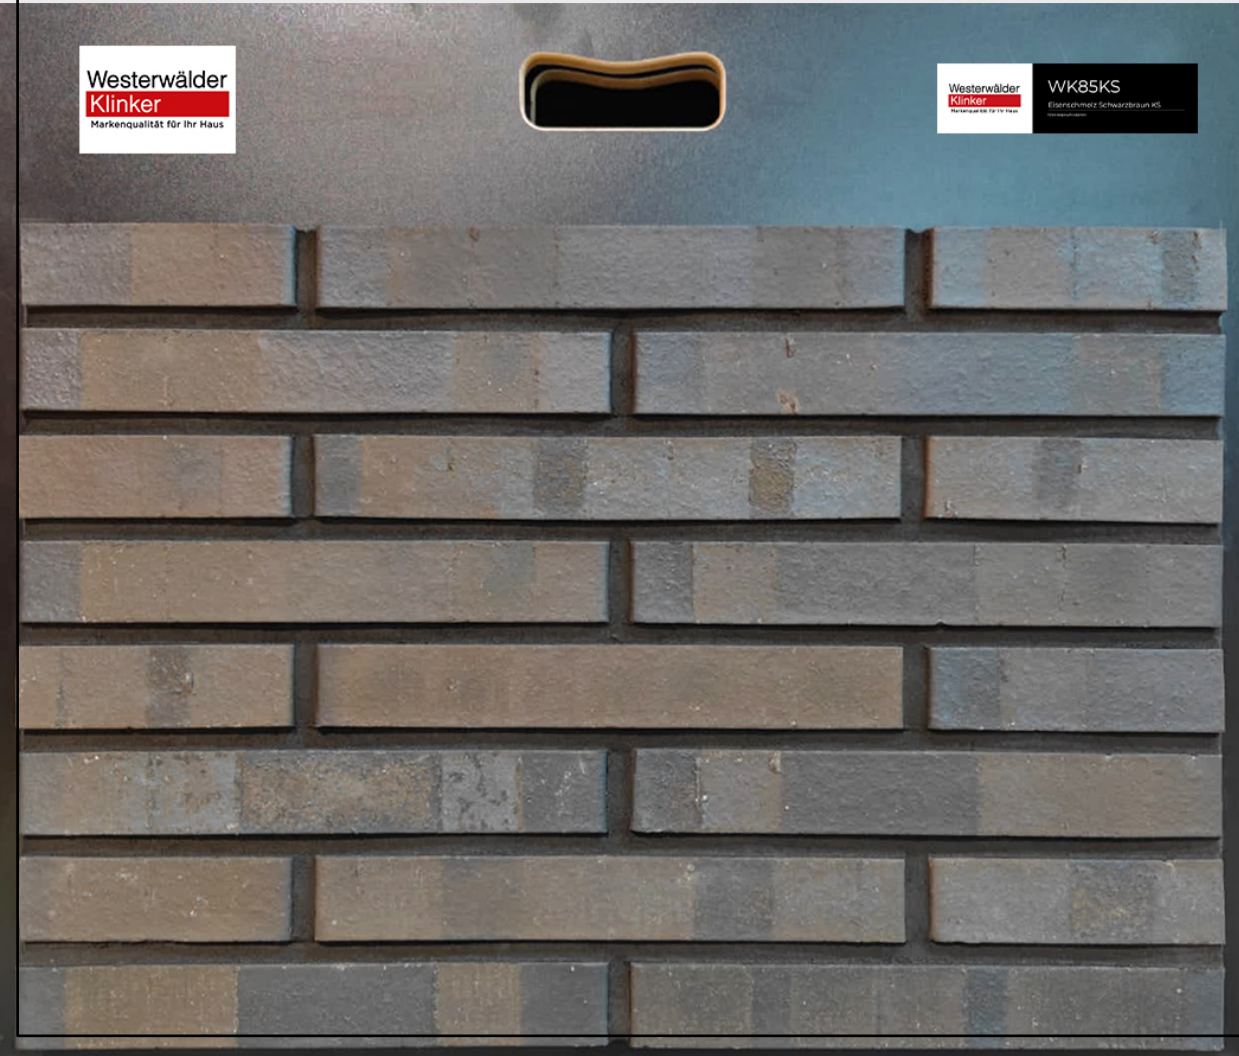

Westerwälder Klinker

Markenqualität für Ihr Haus

КОМПЛЕКТ ПЛАНШЕТОВ КИРПИЧ WESTERWÄLDER:

- 12 ПЛАНШЕТОВ
- РАЗМЕР 650x550мм
- СТОИМОСТЬ 30 000руб

Westerwälder
Klinker
Markenqualität für Ihr Haus

Westerwälder
Klinker
Markenqualität für Ihr Haus

WK85KS
Eisenschmelz-Schwarzbraun KS

Westerwälder Klinker

Markenqualität für Ihr Haus

КОМПЛЕКТ ПЛАНШЕТОВ КИРПИЧ WESTERWÄLDER:

- 12 ПЛАНШЕТОВ
- РАЗМЕР 650x550мм
- СТОИМОСТЬ 30 000руб

Westerwälder
Klinker
Markenqualität für Ihr Haus