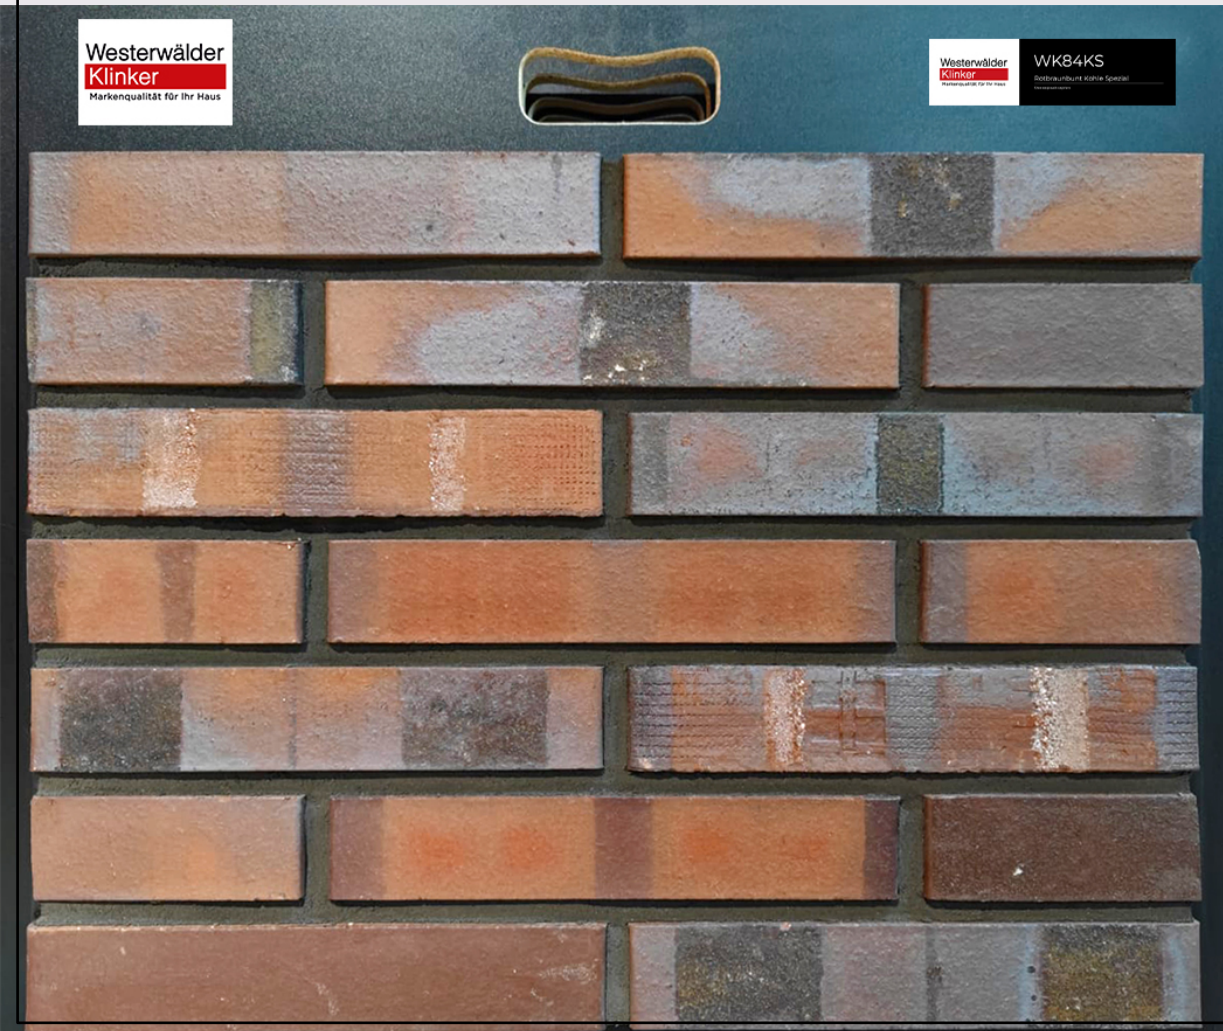

КОМПЛЕКТ ПЛАНШЕТОВ КИРПИЧ WESTERWÄLDER:

- 12 ПЛАНШЕТОВ
- РАЗМЕР 650x550мм
- СТОИМОСТЬ 30 000руб

Westerwälder
Klinker
Markenqualität für Ihr Haus

Westerwälder
Klinker
Markenqualität für Ihr Haus

WK84KS

Rotbraun mit Kalk-Spécial