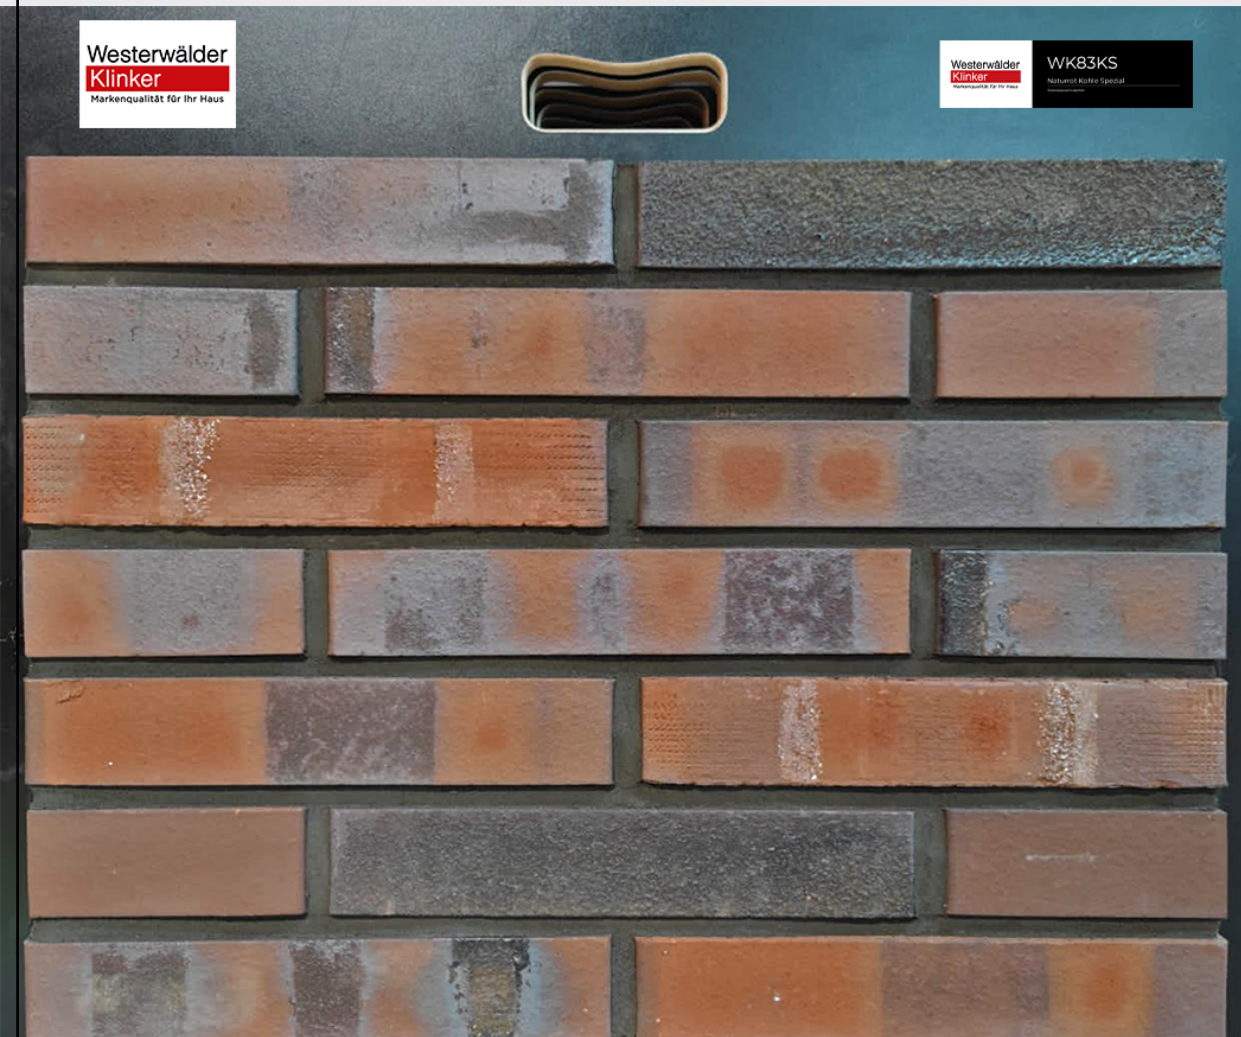

Westerwälder Klinker

Markenqualität für Ihr Haus

КОМПЛЕКТ ПЛАНШЕТОВ КИРПИЧ WESTERWÄLDER:

- 12 ПЛАНШЕТОВ
- РАЗМЕР 650x550мм
- СТОИМОСТЬ 30 000руб

Westerwälder
Klinker
Markenqualität für Ihr Haus

Westerwälder
Klinker
Markenqualität für Ihr Haus

WK83KS

Naturale Klinker Special