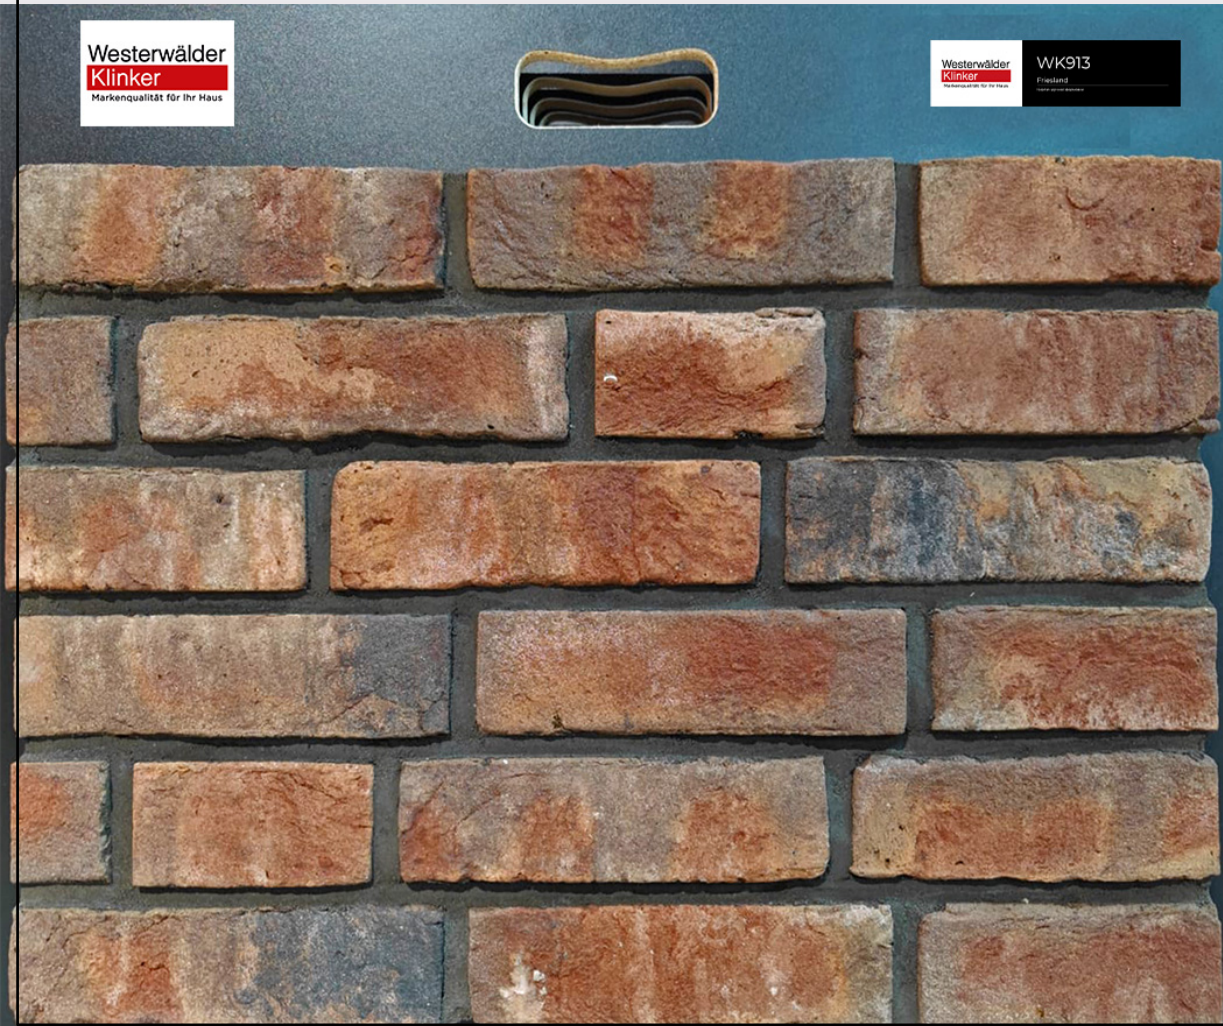

Westerwälder Klinker

Markenqualität für Ihr Haus

КОМПЛЕКТ ПЛАНШЕТОВ КИРПИЧ WESTERWÄLDER:

- 12 ПЛАНШЕТОВ
- РАЗМЕР 650x550мм
- СТОИМОСТЬ 30 000руб

Westerwälder
Klinker
Markenqualität für Ihr Haus

Westerwälder
Klinker
Markenqualität für Ihr Haus

WK913
Friesland