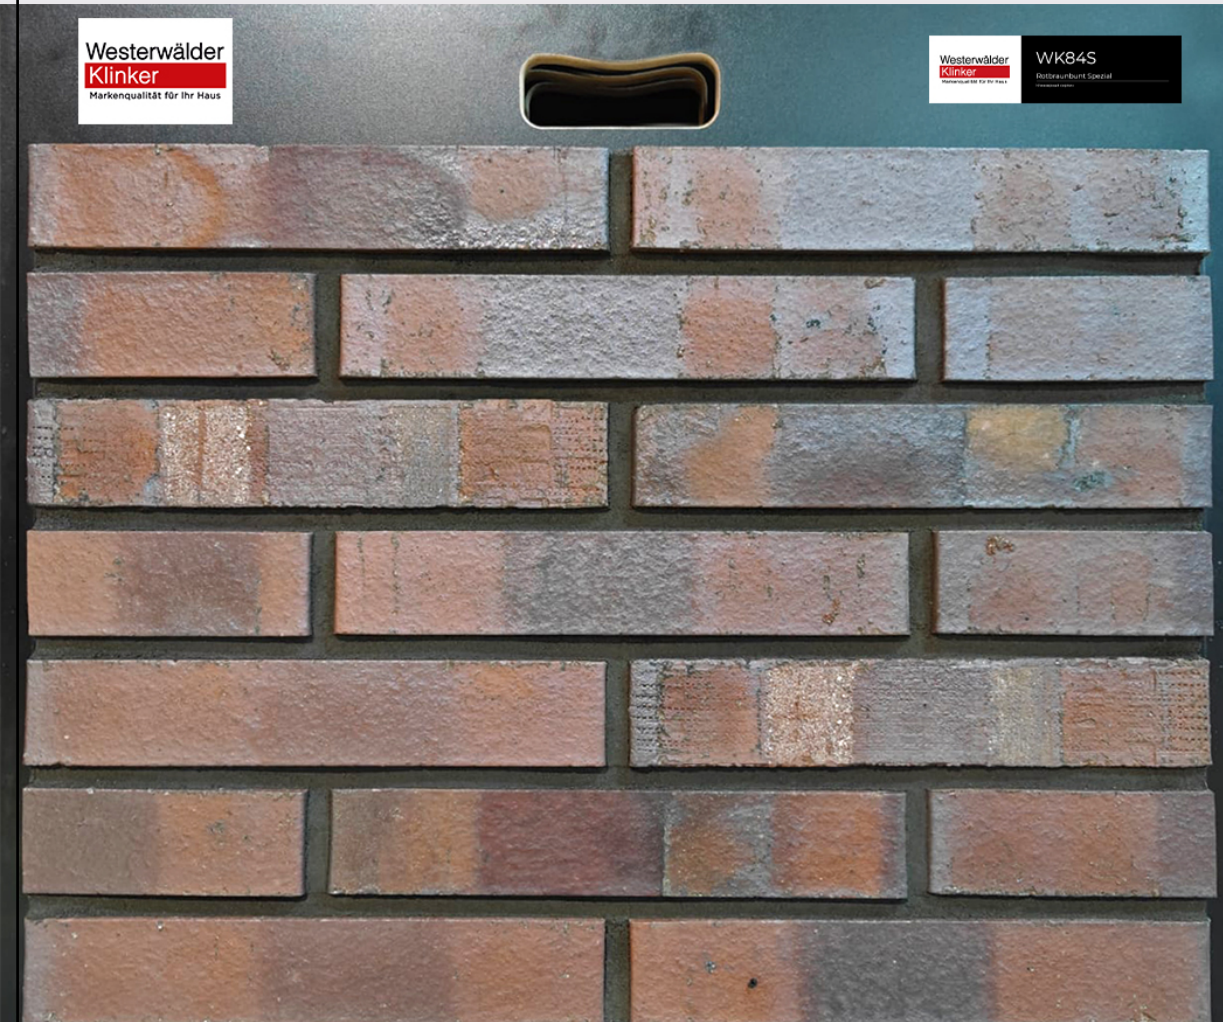

Westerwälder Klinker

Markenqualität für Ihr Haus

КОМПЛЕКТ ПЛАНШЕТОВ КИРПИЧ WESTERWÄLDER:

- 12 ПЛАНШЕТОВ
- РАЗМЕР 650x550мм
- СТОИМОСТЬ 30 000руб

Westerwälder
Klinker
Markenqualität für Ihr Haus

Westerwälder
Klinker
Rotbraunbunt Spezial

WK84S