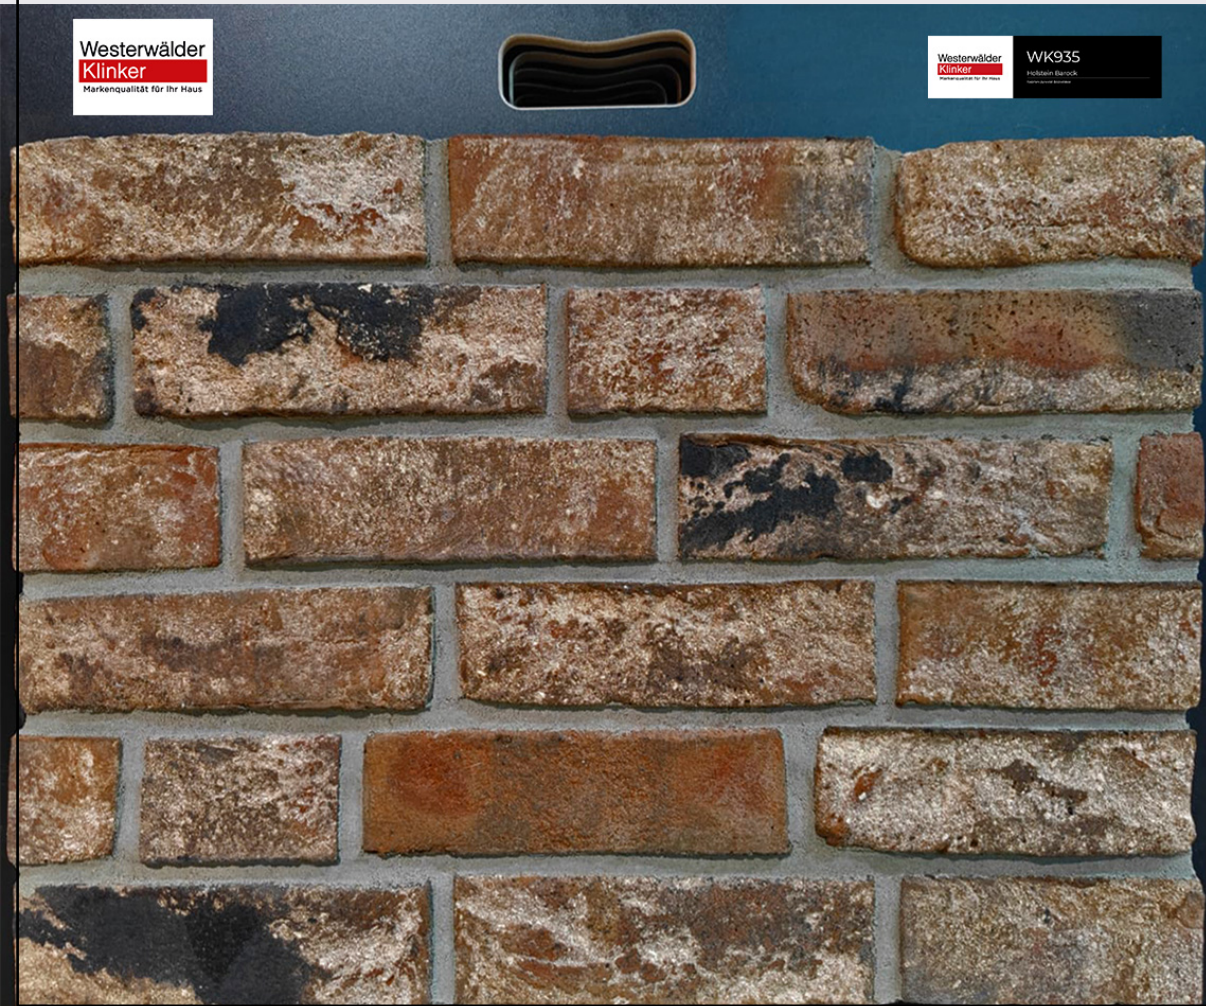

Westerwälder Klinker

Markenqualität für Ihr Haus

КОМПЛЕКТ ПЛАНШЕТОВ КИРПИЧ WESTERWÄLDER:

- 12 ПЛАНШЕТОВ
- РАЗМЕР 650x550мм
- СТОИМОСТЬ 30 000руб

Westerwälder
Klinker
Markenqualität für Ihr Haus

Westerwälder
Klinker
WK935
Hochstein Barock