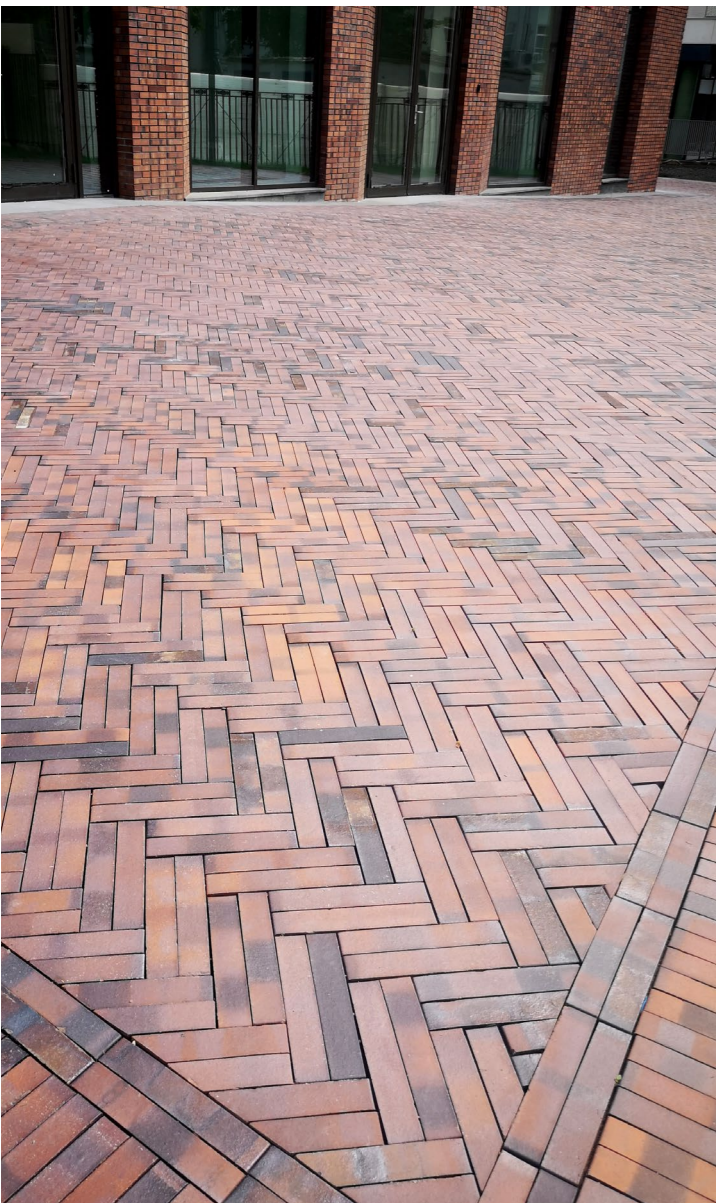

Milano 510x102x40 mm

Клинкерная тротуарная брусчатка

Брусчатка WK115DB40 200x100x40 mm

Брусчатка PK804 200x100x40 mm

Брусчатка PK815 rigel 240x55x52 mm

Брусчатка PK810 rigel 240x55x52 mm

Брусчатка PK804S200x100x40 mm