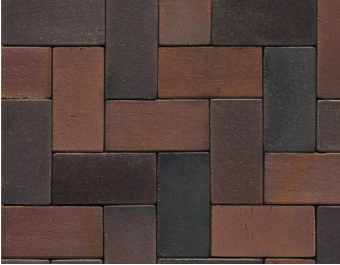

Milano 510x102x40 mm

Клинкерная тротуарная брусчатка

Брусчатка WK115DB40 200x100x40 mm

Брусчатка PK804 200x100x40 mm

Брусчатка PK815 rigel 240x55x52 mm

Брусчатка PK810 rigel 240x55x52 mm

Брусчатка PK804S200x100x40 mm