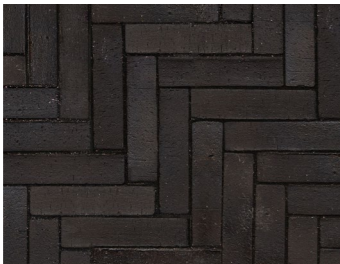

Milano 510x102x40 mm

Клинкерная тротуарная брусчатка

Брусчатка WK115DB40 200x100x40 mm

Брусчатка PK804 200x100x40 mm

Брусчатка PK815 rigel 240x55x52 mm

Брусчатка PK810 rigel 240x55x52 mm

Брусчатка PK804S200x100x40 mm