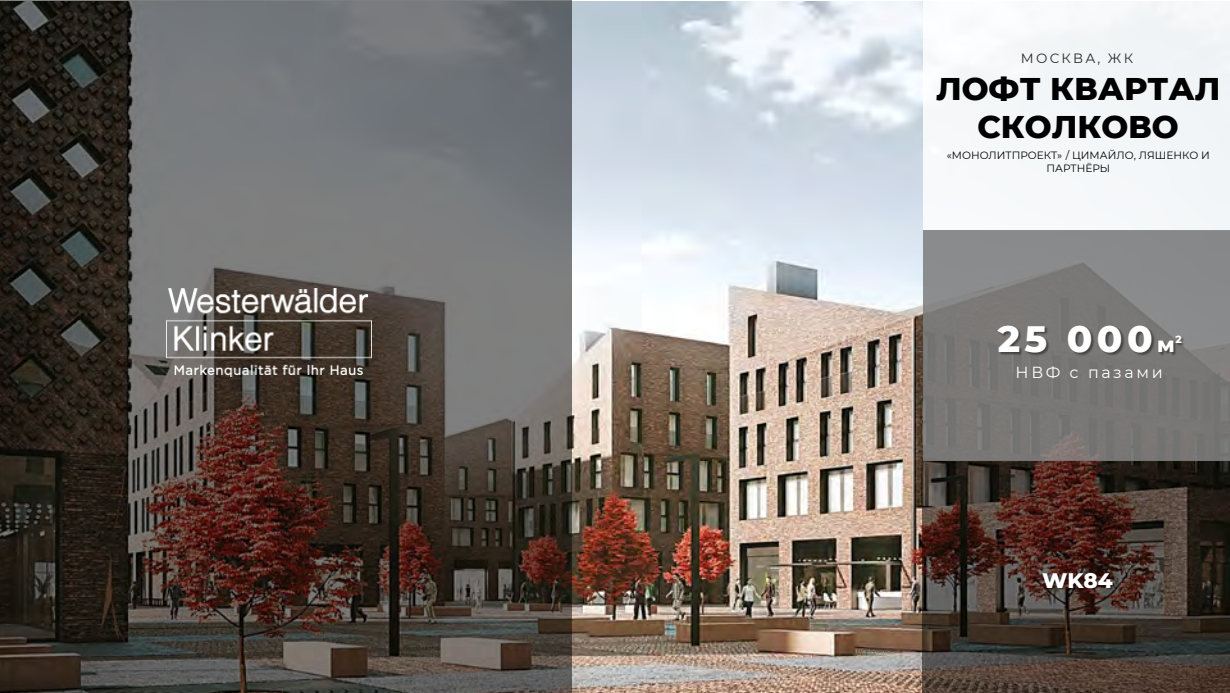

Westerwälder
Klinker

Markenqualität für Ihr Haus

МОСКВА, ЖК
**ЛОФТ КВАРТАЛ
СКОЛКОВО**

«МОНОЛИТПРОЕКТ» / ЦИМАЙЛО, ЛЯШЕНКО И
ПАРТНЕРЫ

25 000 м²

НВФ с пазами

WK84