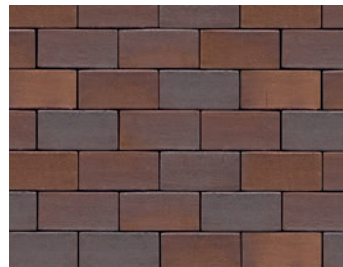

PK84 200x100x40