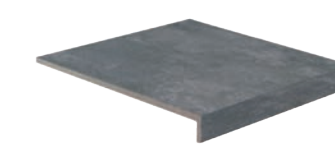

Клинкерная тротуарная брусчатка

Клинкерные ступени и напольная плитка

Серия Montmartre

- СТУПЕНЬ
  310 x 320 x 9,5 mm
- НАПОЛЬНАЯ ПЛИТКА
  310 x 310 x 9,5 mm
- УГЛОВАЯ СТУПЕНЬ
  320 x 320 x 9,5 mm

Серия Atrium LOFT

- СТУПЕНЬ
  310 x 307 x 9,5 mm
- НАПОЛЬНАЯ ПЛИТКА
  310 x 310 x 9,5 mm
- УГЛОВАЯ СТУПЕНЬ
  307 x 307 x 9,5 mm

WKL31170

Серия Atrium

Клинкерная плитка для НФС

Система T1
260x100x25

Клинкерная глазурованная плитка

Система T2
240x71x17